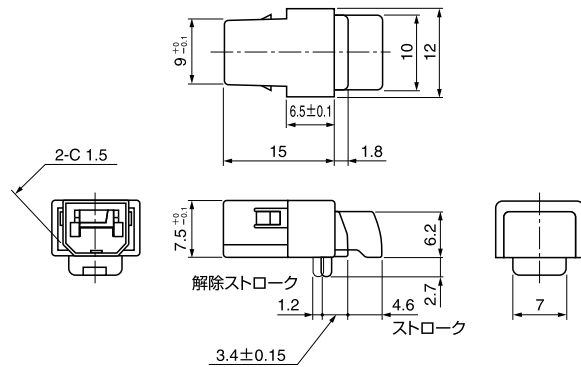

ラッチ

その他 ▶ ラッチ

NS-2

特 長

- 扉側のフック部は、薄肉設計が可能で、バリの影響もありません。
- ロック時に扉を無理に外しても、ラッチの破壊はありません。
- ラッチ側の突出部は、平坦なので邪魔になりません。

品番	種別
NS-2	開閉音付

包装単位 / 500

環境対策 RoHS指令準拠

[単位: mm]