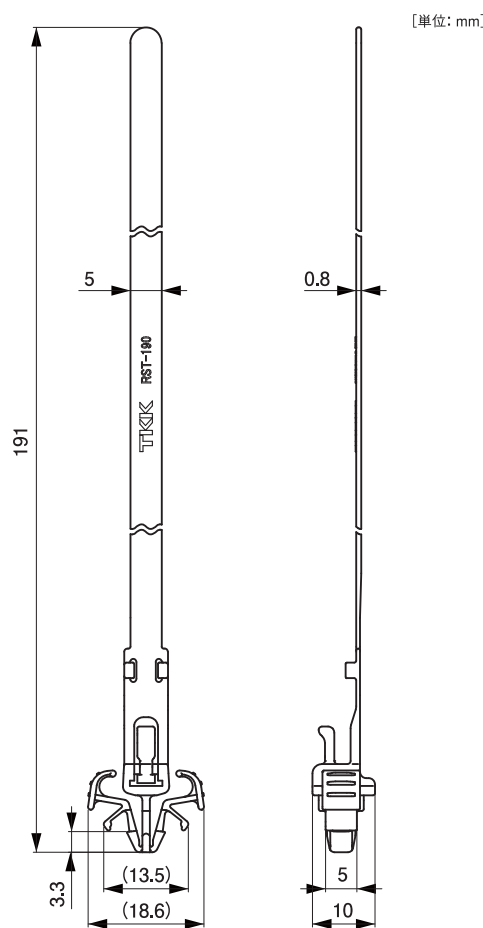

リユーススナッピングタイ

バンド ▶ リユース・プッシュ型

RST-190B

特 長

- 最大φ45mm までのケーブルを結束することが可能です。
- レバーを押すことにより簡単に結束を解除でき、繰り返し使用できます。
- デザイン性に優れ、外観品としても採用実績があります。

適用板厚	t0.5mm~t2.6mm
適用ケーブル径	φ8.0mm~φ45.0mm

取 付 孔

材 質 / 色	66ナイロン UL94V-2 認定品 / 黒
---------	------------------------

包装単位 / 500

環 境 対 策 RoHS指令準拠

取り外し方法

■ プッシュ型

取り付け方法: 差込むだけ

取付孔は加工が容易な丸孔形状です。当社が独自開発したアーム構造は、ワンタッチ着脱を可能にし、どの方向の引張に対しても優れた保持力を発揮します。

アームを指でつまみ引っ張るだけ