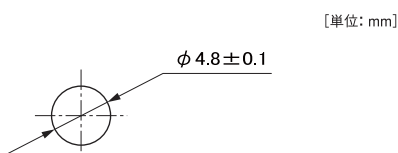

リユーススナッピングタイ

バンド ▶ リユース・プッシュ型

RST-190B

特 長

- 最大φ45mm までのケーブルを結束することが可能です。
- レバーを押すことにより簡単に結束を解除でき、繰り返し使用できます。
- デザイン性に優れ、外観品としても採用実績があります。

適用板厚	t0.5mm~t2.6mm
適用ケーブル径	φ8.0mm~φ45.0mm

取 付 孔

材 質 / 色	66ナイロン UL94V-2 認定品 / 黒
---------	------------------------

包装単位 / 500

環 境 対 策 RoHS指令準拠

取り外し方法

■ プッシュ型

取り付け方法: 差込むだけ

取付孔は加工が容易な丸孔形状です。当社が独自開発したアーム構造は、ワンタッチ着脱を可能にし、どの方向の引張に対しても優れた保持力を発揮します。

アームを指でつまみ引っ張るだけ