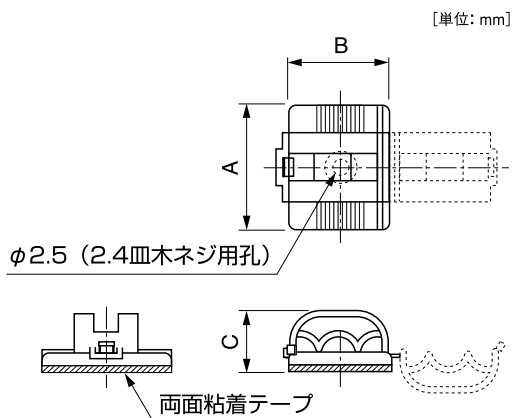

ケーブルステッカー

配線クランプ ▶ テープ固定式

KS シリーズ

特長

- ワンタッチでケーブルの結束と解除が行えます。
- 取り付けは、粘着テープとビス止めの双方が可能です。

材質 / 色 66ナイロン UL94V-2認定品 / グレー・黒

環境対策 RoHS指令準拠

[単位: mm]

品番	束線径(φ)	A	B	C
KS-12	1.5~3.5	16.0	12.0	7.3
KS-15	2.5~5.0	20.0	15.0	8.9
KS-20	3.5~6.5	25.0	20.0	11.4

※色: 黒(品番末尾にBがつきます)

包装単位 / 500