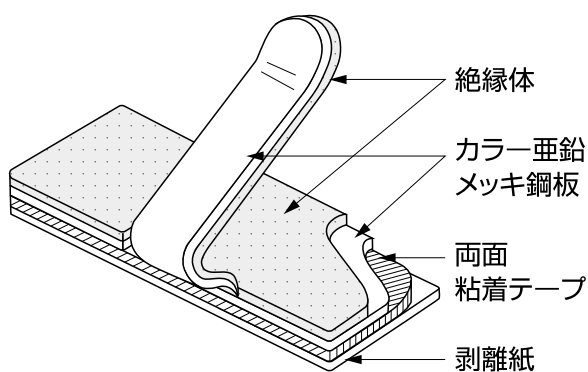

コードキープ

配線クランプ ▶ テープ固定式

TS-G シリーズ

特長

- コード保持部分に発泡状の絶縁体がついており、電線の被覆を傷つけません。
- 粘着力が強く、経年劣化が少ない粘着テープで確実な取り付けができます。

環境対策 RoHS指令準拠

[単位: mm]

品番	粘着面寸法	アーム長さ	包装単位
TS-102G	10.0×19.5	14.5	500
TS-103G	10.0×19.5	25.0	250
TS-104G	10.0×25.0	20.0	
TS-105G	13.0×25.0	28.0	
TS-106G	15.0×25.0	38.0	