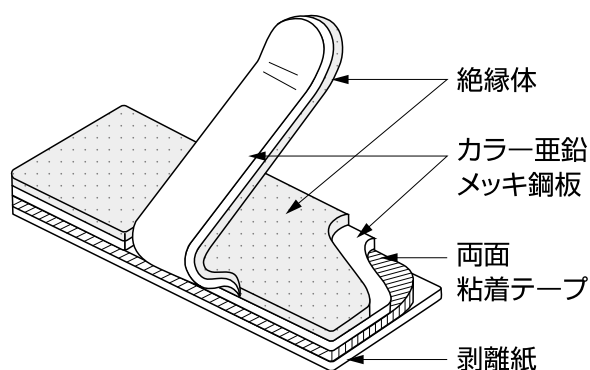

2013.09.01

コードキープ

配線クランプ ▶ テープ固定式

TS-G シリーズ

特 長

- コード保持部分に発泡状の絶縁体がついており、電線の被覆を傷つけません。
- 粘着力が強く、経年劣化が少ない粘着テープで確実な取り付けができます。

環境対策 RoHS指令準拠

[単位: mm]

品番	粘着面寸法	アーム長さ	包装単位
TS-102G	10.0×19.5	14.5	500
TS-103G	10.0×19.5	25.0	250
TS-104G	10.0×25.0	20.0	
TS-105G	13.0×25.0	28.0	
TS-106G	15.0×25.0	38.0	