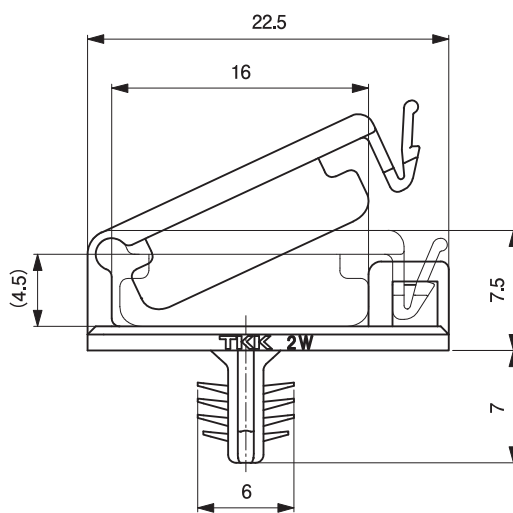

ウッドインクランプ

配線クランプ ▶ 一般

LWPC シリーズ

特 長

- 木部専用のクランプです。
- ケーブルを保持し、配線時のガタツキを抑えられます。

取 付 孔 (深さ8mm以上)

[単位: mm]

環 境 対 策 RoHS指令準拠

材 質 / 色 66ナイロン UL94V-2認定品 / 黒

包装単位 / 500

[単位: mm]

【LWPC-1WB】

【LWPC-2WB】