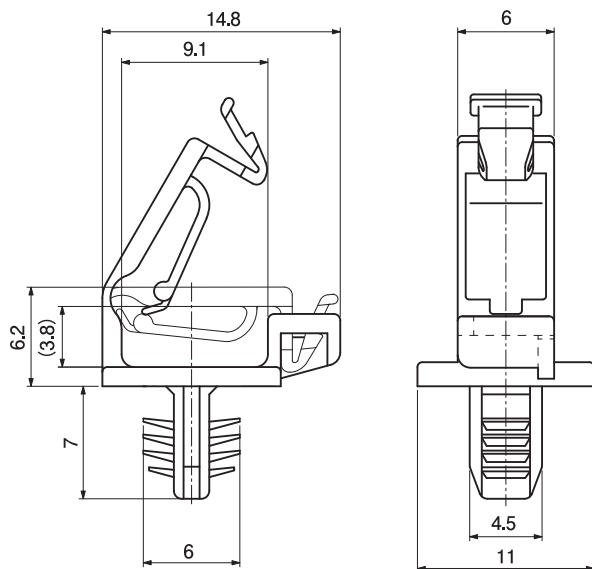

ウッドインクランプ

配線クランプ ▶ 一般

LWPC シリーズ

特 長

- 木部専用のクランプです。
- ケーブルを保持し、配線時のガタツキを抑えられます。

取 付 孔 (深さ8mm以上)

[単位: mm]

環 境 対 策 RoHS指令準拠

材 質 / 色 66ナイロン UL94V-2認定品 / 黒

包装単位 / 500

[単位: mm]

【LWPC-1WB】

【LWPC-2WB】