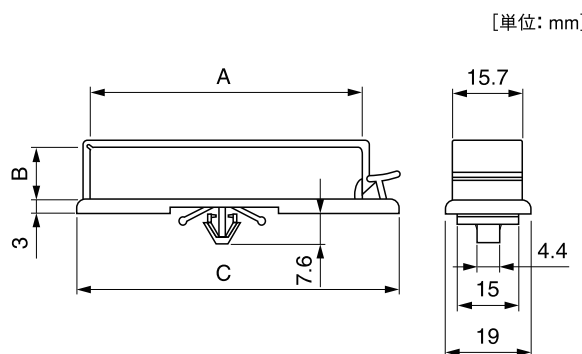

フラットケーブルクランプ スナップタイプ

配線クランプ ▶ 一般

FCC シリーズ

特 長

- ワンタッチで取付可能なスナップタイプです。
- フラットケーブル束を無理なく効率よくクランプします。

適用板厚 t0.5 ~ 2.3mm

取 付 孔

材質 PA66 (UL94V-2) or PA6 (UL94V-0)

色 PA66: ナチュラル(乳白色) PA6: ナチュラル(白)

環境対策 RoHS指令準拠

[単位: mm]

品番	ケーブル最大巾	ケーブル最大厚	A	B	C
FCC-125	32.0	6.4	32.0	6.4	45.2
FCC-150	32.0	12.7	32.0	12.7	45.2
FCC-225	63.5	6.4	63.5	6.4	76.8
FCC-250	63.5	12.7	63.5	12.7	76.8