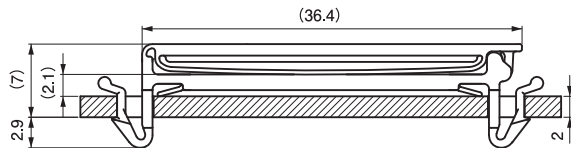

リユースフラットケーブルクランプ

配線クランプ ▶ リユース・プッシュ型

RFPC-1032V0B

特長

- アジャスト機能により、ケーブルをソフトに保持します。
- 側面のアームを摘むだけで容易に着脱できます。
- 取付孔の向きにより、取付方向を決められます。

材質 / 色 66ナイロン UL94V-0 認定品 / 黒

環境対策 RoHS指令準拠

取付孔

[単位: mm]

適用板厚 t1.5 ~ 2.2mm

適用ケーブル厚 0.1 ~ 1.5mm

包装単位 / 500

【板金に取り付けた状態】

[単位: mm]