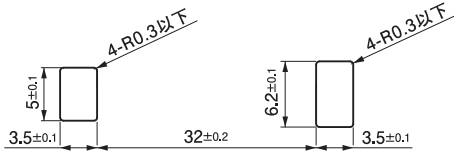

リユースフラットケーブルクランプ

配線クランプ ▶ リユース・プッシュ型

RFPC-1032V0B

特長

- アジャスト機能により、ケーブルをソフトに保持します。
- 側面のアームを摘むだけで容易に着脱できます。
- 取付孔の向きにより、取付方向を決められます。

材質 / 色 66ナイロン UL94V-0 認定品 / 黒

環境対策 RoHS指令準拠

取付孔

[単位: mm]

適用板厚 t1.5 ~ 2.2mm

適用ケーブル厚 0.1 ~ 1.5mm

包装単位 / 500

【板金に取り付けた状態】

[単位: mm]