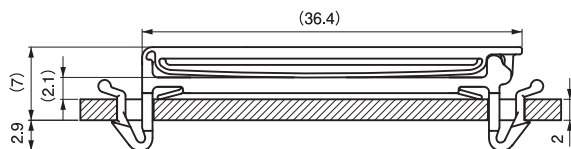

リユースフラットケーブルクランプ

配線クランプ ▶ リユース・プッシュ型

RFPC-1032V0B

特長

- アジャスト機能により、ケーブルをソフトに保持します。
- 側面のアームを摘むだけで容易に着脱できます。
- 取付孔の向きにより、取付方向を決められます。

材質 / 色 66ナイロン UL94V-0 認定品 / 黒

環境対策 RoHS指令準拠

取付孔

[単位: mm]

[単位: mm]

適用板厚 t1.5 ~ 2.2mm

適用ケーブル厚 0.1 ~ 1.5mm

【板金に取り付けた状態】