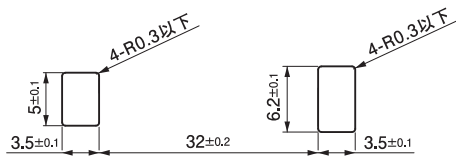

リユースフラットケーブルクランプ

配線クランプ ▶ リユース・プッシュ型

RFPC-1032V0B

特長

- アジャスト機能により、ケーブルをソフトに保持します。
- 側面のアームを摘むだけで容易に着脱できます。
- 取付孔の向きにより、取付方向を決められます。

材質 / 色 66ナイロン UL94V-0 認定品 / 黒

環境対策 RoHS指令準拠

取付孔

[単位: mm]

[単位: mm]

適用板厚 t1.5 ~ 2.2mm

適用ケーブル厚 0.1 ~ 1.5mm

【板金に取り付けた状態】