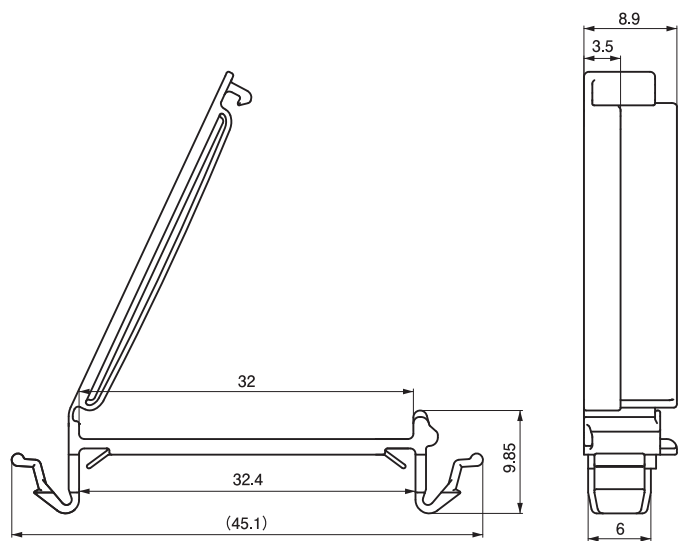

リユースフラットケーブルクランプ

配線クランプ ▶ リユース・プッシュ型

RFPC-1032V0B

特長

- アジャスト機能により、ケーブルをソフトに保持します。
- 側面のアームを摘むだけで容易に着脱できます。
- 取付孔の向きにより、取付方向を決められます。

材質 / 色 66ナイロン UL94V-0 認定品 / 黒

環境対策 RoHS指令準拠

取付孔

[単位: mm]

[単位: mm]

適用板厚 t1.5 ~ 2.2mm

適用ケーブル厚 0.1 ~ 1.5mm

【板金に取り付けた状態】