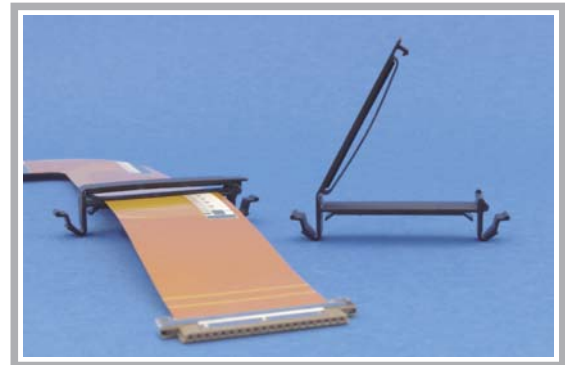

リユースフラットケーブルクランプ

配線クランプ ▶ リユース・プッシュ型

RFPC-1032V0B

特長

- アジャスト機能により、ケーブルをソフトに保持します。
- 側面のアームを摘むだけで容易に着脱できます。
- 取付孔の向きにより、取付方向を決められます。

材質 / 色 66ナイロン UL94V-0 認定品 / 黒

環境対策 RoHS指令準拠

取付孔

[単位: mm]

[単位: mm]

適用板厚 t1.5 ~ 2.2mm

適用ケーブル厚 0.1 ~ 1.5mm

【板金に取り付けた状態】