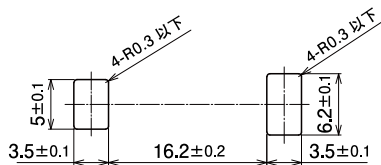

FFCクランプ

配線クランプ ▶ リユース・プッシュ型

RFFC-12S

特長

- FFCケーブル専用クランプです。
- 軽い力でクランプでき、強力にケーブルを保持します。
- 側面のアームを摘むだけで容易に着脱できます。
- 取付孔の向きにより、取付方向を決められます。

材質 / 色 66ナイロン UL94V-2認定品 / ナチュラル(乳白色)

環境対策 RoHS指令準拠

[単位: mm]

取付孔

[単位: mm]

適用板厚 t1.5 ~ 2.2mm

包装単位 / 500

【板金に取り付けた状態】