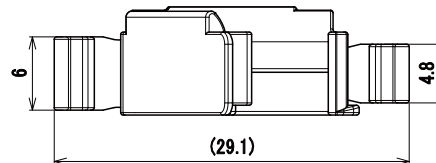

FFCクランプ

配線クランプ ▶ リユース・プッシュ型

RFFC-12S

特長

- FFCケーブル専用クランプです。
- 軽い力でクランプでき、強力にケーブルを保持します。
- 側面のアームを摘むだけで容易に着脱できます。
- 取付孔の向きにより、取付方向を決められます。

材質 / 色 66ナイロン UL94V-2認定品 / ナチュラル(乳白色)

環境対策 RoHS指令準拠

[単位: mm]

取付孔

[単位: mm]

適用板厚 t1.5 ~ 2.2mm

包装単位 / 500

【板金に取り付けた状態】