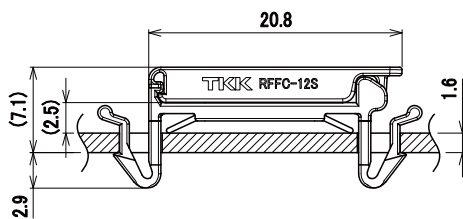

FFCクランプ

配線クランプ ▶ リユース・プッシュ型

RFFC-12S

特長

- FFCケーブル専用クランプです。
- 軽い力でクランプでき、強力にケーブルを保持します。
- 側面のアームを摘むだけで容易に着脱できます。
- 取付孔の向きにより、取付方向を決められます。

材質 / 色 66ナイロン UL94V-2認定品 / ナチュラル(乳白色)

環境対策 RoHS指令準拠

[単位: mm]

取付孔

[単位: mm]

適用板厚 t1.5 ~ 2.2mm

包装単位 / 500

【板金に取り付けた状態】