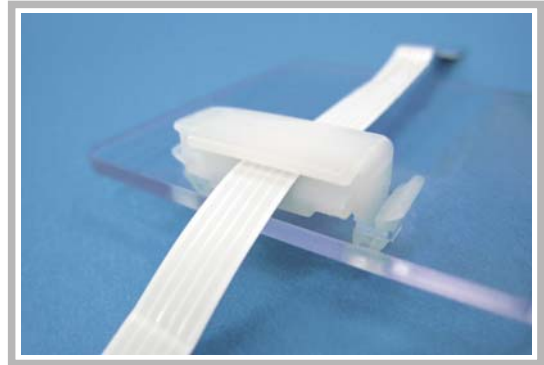

FFCクランプ

配線クランプ ▶ リユース・プッシュ型

RFFC-12S

特長

- FFCケーブル専用クランプです。
- 軽い力でクランプでき、強力にケーブルを保持します。
- 側面のアームを摘むだけで容易に着脱できます。
- 取付孔の向きにより、取付方向を決められます。

材質 / 色 66ナイロン UL94V-2認定品 / ナチュラル(乳白色)

環境対策 RoHS指令準拠

[単位: mm]

取付孔

[単位: mm]

適用板厚 t1.5 ~ 2.2mm

包装単位 / 500

【板金に取り付けた状態】