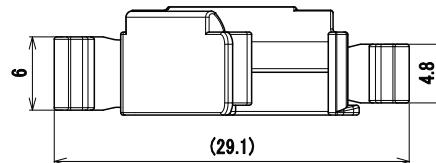

FFCクランプ

配線クランプ ▶ リユース・プッシュ型

RFFC-12S

特 長

- FFCケーブル専用クランプです。
- 軽い力でクランプでき、強力にケーブルを保持します。
- 側面のアームを摘むだけで容易に着脱できます。
- 取付孔の向きにより、取付方向を決められます。

材 質 / 色 66ナイロン UL94V-2認定品 / ナチュラル

環 境 対 策 RoHS指令準拠

[単位: mm]

取 付 孔

[単位: mm]

適 用 板 厚 t1.5 ~ 2.2mm

包装単位 / 500

【板金に取り付けた状態】