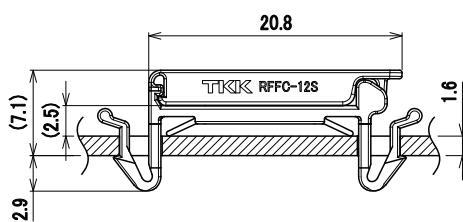

FFCクランプ

配線クランプ ▶ リユース・プッシュ型

RFFC-12S

特 長

- FFCケーブル専用クランプです。
- 軽い力でクランプでき、強力にケーブルを保持します。
- 側面のアームを摘むだけで容易に着脱できます。
- 取付孔の向きにより、取付方向を決められます。

材 質 / 色 66ナイロン UL94V-2認定品 / ナチュラル

環 境 対 策 RoHS指令準拠

[単位: mm]

取 付 孔

[単位: mm]

適 用 板 厚 t1.5 ~ 2.2mm

包装単位 / 500

【板金に取り付けた状態】