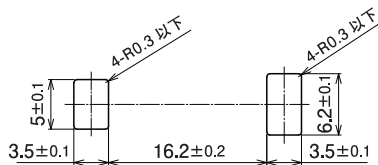

FFCクランプ

配線クランプ ▶ リユース・プッシュ型

RFFC-12S

特 長

- FFCケーブル専用クランプです。
- 軽い力でクランプでき、強力にケーブルを保持します。
- 側面のアームを摘むだけで容易に着脱できます。
- 取付孔の向きにより、取付方向を決められます。

材 質 / 色 66ナイロン UL94V-2認定品 / ナチュラル

環 境 対 策 RoHS指令準拠

[単位: mm]

取 付 孔

[単位: mm]

適 用 板 厚 t1.5 ~ 2.2mm

包装単位 / 500

【板金に取り付けた状態】