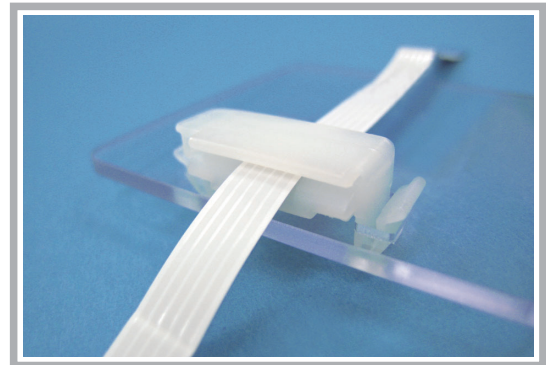

FFCクランプ

配線クランプ ▶ リユース・プッシュ型

RFFC-12S

特 長

- FFCケーブル専用クランプです。
- 軽い力でクランプでき、強力にケーブルを保持します。
- 側面のアームを摘むだけで容易に着脱できます。
- 取付孔の向きにより、取付方向を決められます。

材 質 / 色 66ナイロン UL94V-2認定品 / ナチュラル

環 境 対 策 RoHS指令準拠

[単位: mm]

取 付 孔

[単位: mm]

適 用 板 厚 t1.5 ~ 2.2mm

包装単位 / 500

【板金に取り付けた状態】