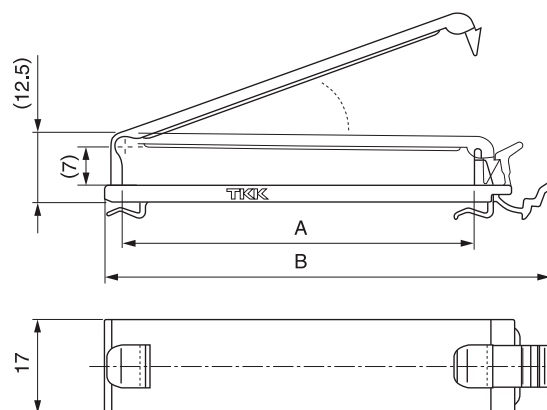

リユースフラットケーブルクランプ

配線クランプ ▶ リユース・スライド型

RFCC シリーズ

特長

- スライドさせるだけで着脱でき、作業性が抜群です。
- 底面への突起を最小限に抑えた省スペース設計です。
- ケーブル最大厚7.0mmまで適応します。

適用板厚 t1.0mm~t1.6mm

取付孔

[単位: mm]

材質 / 色 66ナイロン UL94V-2認定品 / ナチュラル(乳白色)

環境対策 RoHS指令準拠

[単位: mm]

品番	A	B	P
RFCC-525S	53.6	70.2	53±0.2
RFCC-625S	63.6	80.9	63±0.2

包装単位 / 100

取り外し方法

■ スライド型

取り付け方法: 差込んでスライドさせるだけ

スライドさせるだけで取り付けができ、取り外しもワンタッチです。またシャーシ底面への凸を最小限に抑えた省スペース設計です。

ロックを指で解除し、スライドさせるだけ