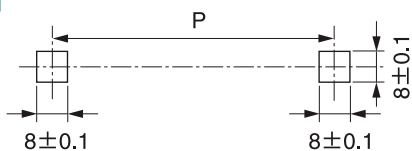

リユースフラットケーブルクランプ

配線クランプ ▶ リユース・スライド型

RFCC シリーズ

特長

- スライドさせるだけで着脱でき、作業性が抜群です。
- 底面への突起を最小限に抑えた省スペース設計です。
- ケーブル最大厚7.0mmまで適応します。

適用板厚 t1.0mm~t1.6mm

取付孔

[単位: mm]

材質 / 色 66ナイロン UL94V-2認定品 / ナチュラル(乳白色)

環境対策 RoHS指令準拠

[単位: mm]

品番	A	B	P
RFCC-525S	53.6	70.2	53±0.2
RFCC-625S	63.6	80.9	63±0.2

包装単位 / 100

取り外し方法

■ スライド型

取り付け方法: 差込んでスライドさせるだけ

スライドさせるだけで取り付けができ、取り外しもワンタッチです。またシャーシ底面への凸を最小限に抑えた省スペース設計です。

ロックを指で解除し、スライドさせるだけ