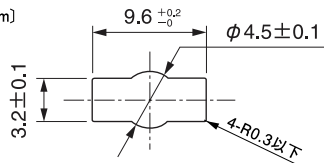

### 特長

- アジャスト機能により、1サイズで幅広いケーブル径に適応します。
- ケーブルを確実に保持し、配線のガタツキやねじれを防止します。
- t3.2mmまでの幅広い板厚に適用します。

**適用板厚** t0.8mm~t3.2mm

### 取付孔

[単位: mm]

**材質 / 色** 66ナイロン UL94V-0認定品 / ナチュラル (白)

**環境対策** RoHS指令準拠

[単位: mm]

品番	(A)	B	C
RLCT-13V0	23.1	16.1	7.0
RLCT-20V0	30.0	22.7	9.0

包装単位 / 500

[単位: mm]

### ■ 回転型

90度回転させて引張るだけ

取り付け方法: 差込んで回すだけ

取付孔はシンプルな鍵孔形状で、シャース底面への凸を最小限に抑えた省スペース設計です。90度回転させるだけで無理なく着脱でき、優れた抜去力を実現しています。