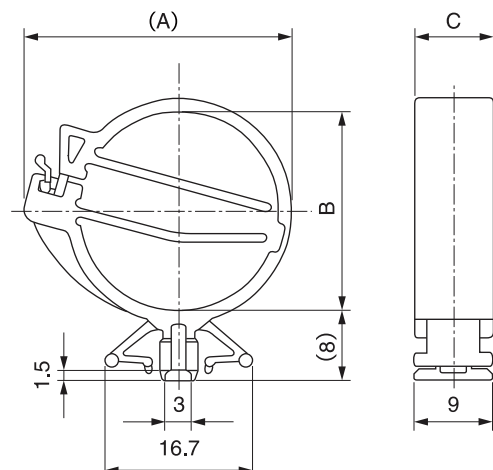

### 特長

- アジャスト機能により、1サイズで幅広いケーブル径に適応します。
- ケーブルを確実に保持し、配線のガタツキやねじれを防止します。
- t3.2mmまでの幅広い板厚に適用します。

**適用板厚** t0.8mm~t3.2mm

### 取付孔

[単位: mm]

**材質 / 色** 66ナイロン UL94V-0認定品 / ナチュラル (白)

**環境対策** RoHS指令準拠

[単位: mm]

品番	(A)	B	C
RLCT-13V0	23.1	16.1	7.0
RLCT-20V0	30.0	22.7	9.0

包装単位 / 500

[単位: mm]

## 取り外し方法

### ■ 回転型

90度回転させて引張るだけ

取り付け方法: 差込んで回すだけ

取付孔はシンプルな鍵孔形状で、シャース底面への凸を最小限に抑えた省スペース設計です。90度回転させるだけで無理なく着脱でき、優れた抜去力を実現しています。