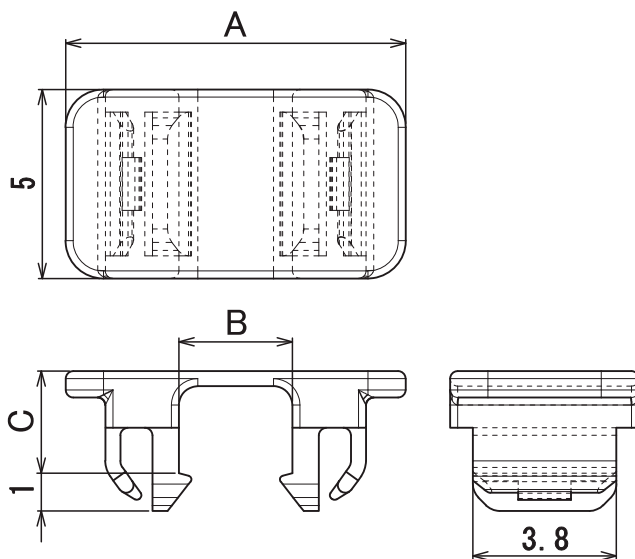

## RSHC シリーズ

- 非常に薄いクランプで、スペースがない箇所でのご使用に最適です。
- 簡単に取り外すことができます。
- ケーブルをシャーシーに密着させることによりノイズが低減します。

適用板厚	RSHC-3V0、RSHC-7V0B : t0.8~1.2mm
	RSHC-13HV0 : t0.8~1.6mm

### 取付孔

材質	66ナイロン UL94V-0認定品
----	-------------------

環境対策	RoHS指令準拠
------	----------

品番	A	B	C	D	色
RSHC-3V0	9	3	2.7	2.3	ナチュラル(白)
RSHC-7V0B	13	7	2.8	2.3	黒
RSHC-13HV0	19	13	3.6	2.9	ナチュラル(白)

[単位: mm]

[単位: mm]