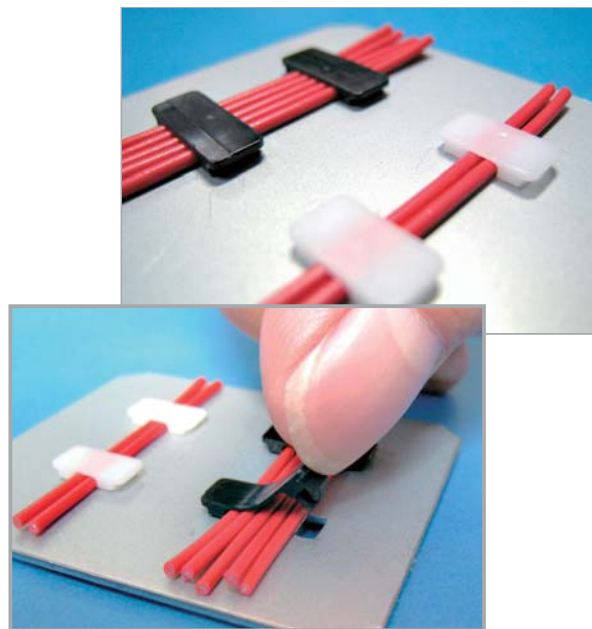

## RSHC シリーズ

- 非常に薄いクランプで、スペースがない箇所でのご使用に最適です。
- 簡単に取り外すことができます。
- ケーブルをシャーシーに密着させることによりノイズが低減します。

適用板厚	RSHC-3V0、RSHC-7V0B : t0.8~1.2mm
	RSHC-13HV0 : t0.8~1.6mm

### 取付孔

材質	66ナイロン UL94V-0認定品
----	-------------------

環境対策	RoHS指令準拠
------	----------

品番	A	B	C	D	色
RSHC-3V0	9	3	2.7	2.3	ナチュラル(白)
RSHC-7V0B	13	7	2.8	2.3	黒
RSHC-13HV0	19	13	3.6	2.9	ナチュラル(白)

[単位: mm]

[単位: mm]