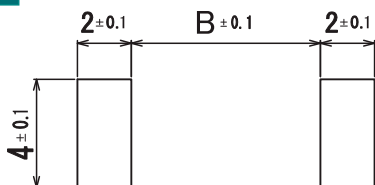

## RSHC シリーズ

- 非常に薄いクランプで、スペースがない箇所でのご使用に最適です。
- 簡単に取り外すことができます。
- ケーブルをシャーシーに密着させることによりノイズが低減します。

適用板厚	RSHC-3V0、RSHC-7V0B : t0.8~1.2mm
	RSHC-13HV0 : t0.8~1.6mm

### 取付孔

材質	66ナイロン UL94V-0認定品
----	-------------------

環境対策	RoHS指令準拠
------	----------

品番	A	B	C	D	色
RSHC-3V0	9	3	2.7	2.3	ナチュラル(白)
RSHC-7V0B	13	7	2.8	2.3	黒
RSHC-13HV0	19	13	3.6	2.9	ナチュラル(白)

[単位: mm]

[単位: mm]