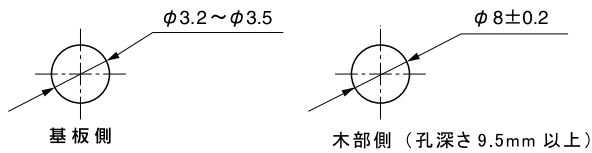

ウッドインキバンスペーサー

基板周辺ファスナー ▶ 基板周辺サポート

WCBS-6.4S-3.2

特長

- 基板と木部を固定するスペーサーです。
- 木部が垂直面であっても取り付けが可能です。
- 基板側は挿入が軽く、外れにくいスナップタイプです。

適用板厚 基板側：t1.5mm～t2.0mm

取付孔

材質 / 色 66ナイロン UL94V-2認定品 / ナチュラル(乳白色)

環境対策 RoHS指令準拠

[単位: mm]