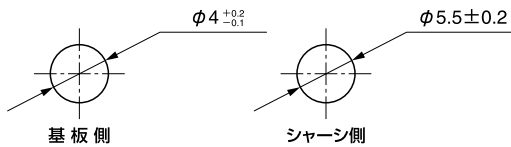

ロッキングキャップスペーサー

基板周辺ファスナー ▶ 基板周辺サポート

LCS シリーズ

特長

- シャーシ裏側のスペースが狭くても取り付け可能な省スペース設計です。
- 基板取り付け時の安定性に優れています。
- シャーシ裏側から取り付けます。

[単位: mm]

適用板厚	基板側	:t1.6±0.1mm
	シャーシ側	:t0.5mm ~ t2.0mm

取付孔