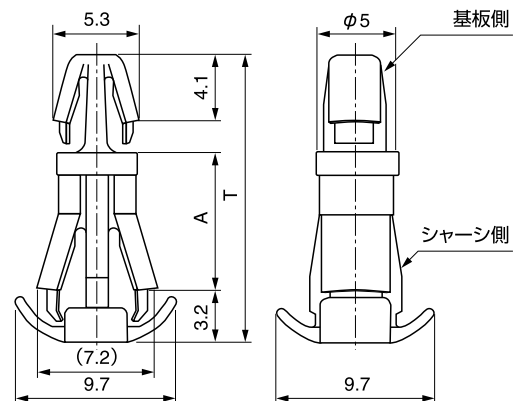

ロッキングキャップスペーサー

基板周辺ファスナー ▶ 基板周辺サポート

LCS シリーズ

特長

- シャーシ裏側のスペースが狭くても取り付け可能な省スペース設計です。
- 基板取り付け時の安定性に優れています。
- シャーシ裏側から取り付けます。

[単位: mm]

適用板厚	基板側	:t1.6±0.1mm
	シャーシ側	:t0.5mm ~ t2.0mm

取付孔

材質 / 色	66ナイロン UL94V-0 認定品 / ナチュラル(白)
--------	-------------------------------

環境対策	RoHS指令準拠
------	----------

[単位: mm]

品番	A	T	品番	A	T
LCS-3.5SV0	3.5	12.6	LCS-12SV0	12.0	21.2
LCS- 5SV0	5.0	14.2	LCS-14SV0	14.0	23.2
LCS- 6SV0	6.0	15.2	LCS-16SV0	16.0	25.2
LCS- 8SV0	8.0	17.2	LCS-18SV0	18.0	27.2
LCS-10SV0	10.0	19.2			

包装単位/500