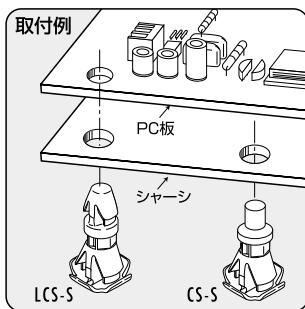

ロッキングキャップスペーサー

基板周辺ファスナー ▶ 基板周辺サポート

LCS シリーズ

特長

- シャーシ裏側のスペースが狭くても取り付け可能な省スペース設計です。
- 基板取り付け時の安定性に優れています。
- シャーシ裏側から取り付けます。

[単位: mm]

適用板厚	基板側	:t1.6±0.1mm
	シャーシ側	:t0.5mm ~ t2.0mm

取付孔

材質 / 色	66ナイロン UL94V-0 認定品 / ナチュラル(白)
--------	-------------------------------

環境対策	RoHS指令準拠
------	----------

[単位: mm]

品番	A	T	品番	A	T
LCS-3.5SV0	3.5	12.6	LCS-12SV0	12.0	21.2
LCS- 5SV0	5.0	14.2	LCS-14SV0	14.0	23.2
LCS- 6SV0	6.0	15.2	LCS-16SV0	16.0	25.2
LCS- 8SV0	8.0	17.2	LCS-18SV0	18.0	27.2
LCS-10SV0	10.0	19.2			