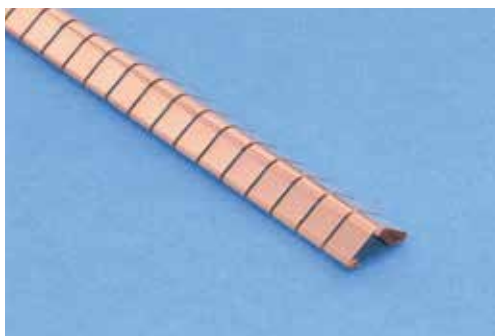

## ■ スロットマウント固定タイプ

Slot mount

### ■ スロットマウントタイプ

Slot mount type

- 筐体やプラグインユニットなどに開けたスロット部にはめ込んで使用します。
- フロントパネルハンドル部分、プラグユニット、サブラックなどのグラウンディングに適しています。

This finger is inserted into a slot in a chassis or a plug-in unit.  
The finger is ideal for grounding front panel handles, plug units, and subracks.