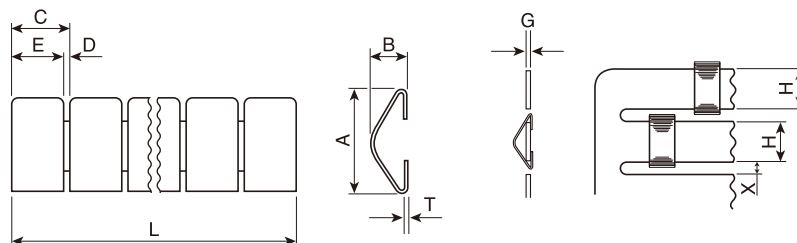

## ■ スロットマウント固定タイプ

Slot mount

### ■ スロットマウントタイプ

Slot mount type

- 筐体やプラグインユニットなどに開けたスロット部にはめ込んで使用します。
- フロントパネルハンドル部分、プラグユニット、サブラックなどのグラウンディングに適しています。

This finger is inserted into a slot in a chassis or a plug-in unit.  
The finger is ideal for grounding front panel handles, plug units, and subracks.

### Product list

品番 Product code	A	B	C	D	E	G	H	X	T	L	[単位 Unit:mm]
											山数 Number of fingers
SMT-115-00	8.1	2.8	4.75	0.46	4.29	0.76~1.2	6.9	2.4	0.05	406	85
SMT-215-00	8.1	2.8	4.75	0.46	4.29	0.76~1.2	6.9	2.4	0.075	406	85
SMT-125-00	9.4	3.3	6.35	0.46	5.89	0.76~1.0	8.1	2.4	0.05	406	64
SMT-213-00	15.2	5.6	7.16	0.81	6.35	1.0 ~1.8	13.2	3.6	0.13	406	56
SMT-241-00	15.2	5.6	9.53	0.82	8.71	1.0 ~1.8	13.2	3.6	0.09	406	43
SMT-251-00	20.3	8.1	9.53	0.82	8.71	1.5 ~1.8	18.3	5.6	0.10	400	42