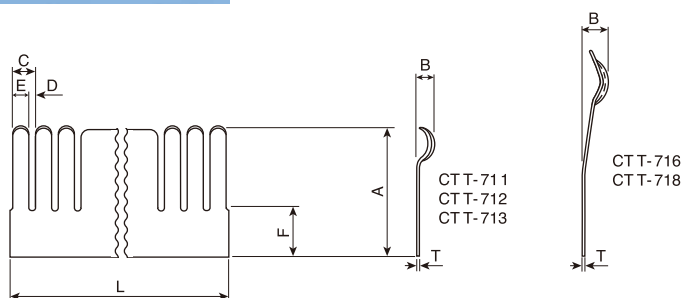

## ■ ネジ・半田・溶接固定タイプ

Screw/solder/weld mount

## ■ コンタクトタイプ

Contact type

- 種々の設計ができます。
- それぞれの爪から安定した圧接ができます。
- コンタクトリングとしての使用ができます。

Various designs are available.  
The finger is press fit securely, thanks to its claw.  
The finger strip also serves as a contact ring.

### Product list

品番 Product code	A	B	C	D	E	F	T	L	[単位 Unit:mm]
									山数 Number of fingers
CTT-711-00	8.6	1.0	1.6	0.51	1.09	3.3	0.10	406	256
CTT-712-00	9.7	1.3	1.91	0.64	1.27	1.5	0.15	406	214
CTT-713-00	13.5	1.3	1.91	0.64	1.27	5.6	0.15	406	214
CTT-716-00	14.0	2.3	4.19	1.03	3.16	4.8	0.13	406	96
CTT-718-00	19.8	2.5	2.39	0.81	1.57	7.9	0.25	406	170