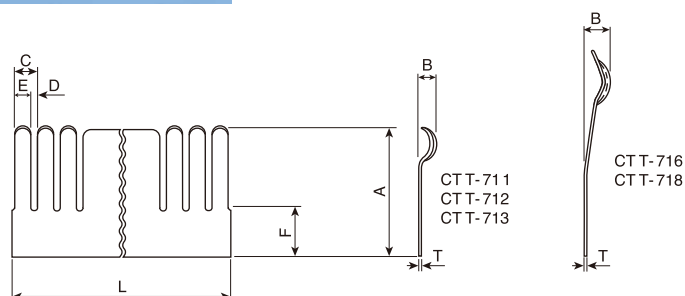

## ■ ネジ・半田・溶接固定タイプ

Screw/solder/weld mount

## ■ コンタクトタイプ

Contact type

- 種々の設計ができます。
- それぞれの爪から安定した圧接ができます。
- コンタクトリングとしての使用ができます。

Various designs are available.  
The finger is press fit securely, thanks to its claw.  
The finger strip also serves as a contact ring.

## Product list

品番 Product code	A	B	C	D	E	F	T	L	[単位 Unit:mm]
									山数 Number of fingers
CTT-711-00	8.6	1.0	1.6	0.51	1.09	3.3	0.10	406	256
CTT-712-00	9.7	1.3	1.91	0.64	1.27	1.5	0.15	406	214
CTT-713-00	13.5	1.3	1.91	0.64	1.27	5.6	0.15	406	214
CTT-716-00	14.0	2.3	4.19	1.03	3.16	4.8	0.13	406	96
CTT-718-00	19.8	2.5	2.39	0.81	1.57	7.9	0.25	406	170