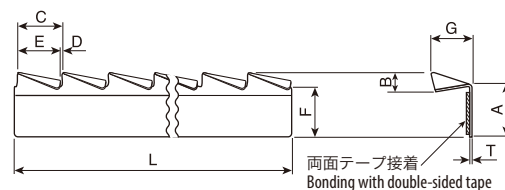

粘着テープ固定タイプ

Adhesive tape mount

ツイストタイプ

Twist type

- 最小のフランジ幅での圧縮で使うよう設計されています。
- 片側、両側のものが可能です。
- スペースが限定されている場所に適しています。

This type of finger is designed for use with compression to the minimum flange width. One-sided and double-sided fingers are available. This type is ideal for confined spaces.

品番表

Product list

品番 Product code	A	B	C	D	E	F	T	L	[単位 Unit:mm]	
									山数 Number of fingers	
TWT-110-00	5.8	0.8	2.44	0.38	2.06	3.6	0.08	610	250	
TWT-111-00	8.6	1.8	4.19	0.38	3.81	4.6	0.08	612	146	
TWT-112-00	12.7	1.8	4.19	0.38	3.81	4.8	0.08	612	146	

ライトアングルツイストタイプ

Right-angle twist type

品番表

Product list

品番 Product code	A	B	C	D	E	F	G	T	L	[単位 Unit:mm]	
										山数 Number of fingers	
TWT-113-00	3.6	0.8	2.41	0.38	2.06	3.6	2.3	0.08	610	252	
TWT-114-00	5.1	1.8	4.19	0.38	3.81	4.6	3.3	0.08	612	146	