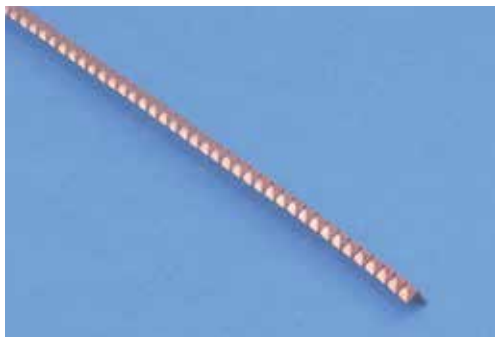

粘着テープ固定タイプ

Adhesive tape mount

ツイストタイプ

Twist type

- 最小のフランジ幅での圧縮で使うよう設計されています。
- 片側、両側のものが可能です。
- スペースが限定されている場所に適しています。

This type of finger is designed for use with compression to the minimum flange width. One-sided and double-sided fingers are available. This type is ideal for confined spaces.

品番表

Product list

品番 Product code	A	B	C	D	E	F	T	L	[単位 Unit:mm]	
									山数 Number of fingers	
TWT-110-00	5.8	0.8	2.44	0.38	2.06	3.6	0.08	610	250	
TWT-111-00	8.6	1.8	4.19	0.38	3.81	4.6	0.08	612	146	
TWT-112-00	12.7	1.8	4.19	0.38	3.81	4.8	0.08	612	146	

ライトアングルツイストタイプ

Right-angle twist type

品番表

Product list

品番 Product code	A	B	C	D	E	F	G	T	L	[単位 Unit:mm]	
										山数 Number of fingers	
TWT-113-00	3.6	0.8	2.41	0.38	2.06	3.6	2.3	0.08	610	252	
TWT-114-00	5.1	1.8	4.19	0.38	3.81	4.6	3.3	0.08	612	146	

品番 Product code	[単位 Unit:mm]	
	山数 Number of fingers	
SYT-070-00	128	