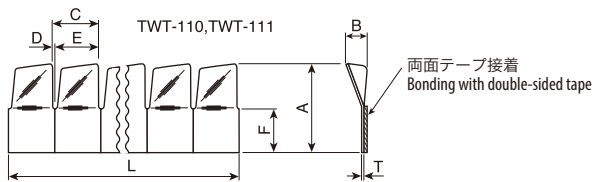

粘着テープ固定タイプ

Adhesive tape mount

ツイストタイプ

Twist type

- 最小のフランジ幅での圧縮で使うよう設計されています。
- 片側、両側のものが可能です。
- スペースが限定されている場所に適しています。

This type of finger is designed for use with compression to the minimum flange width. One-sided and double-sided fingers are available. This type is ideal for confined spaces.

品番表

Product list

品番 Product code	A	B	C	D	E	F	T	L	[単位 Unit:mm]	
									山数 Number of fingers	
TWT-110-00	5.8	0.8	2.44	0.38	2.06	3.6	0.08	610	250	
TWT-111-00	8.6	1.8	4.19	0.38	3.81	4.6	0.08	612	146	
TWT-112-00	12.7	1.8	4.19	0.38	3.81	4.8	0.08	612	146	