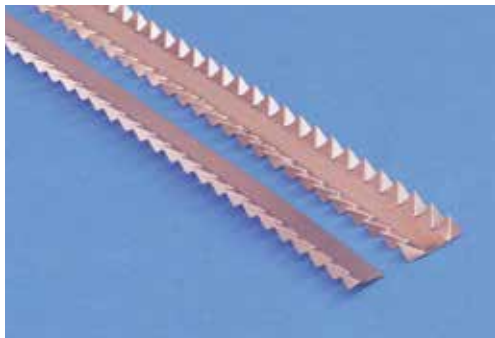

粘着テープ固定タイプ

Adhesive tape mount

ツイストタイプ

Twist type

- 最小のフランジ幅での圧縮で使うよう設計されています。
- 片側、両側のものが可能です。
- スペースが限定されている場所に適しています。

This type of finger is designed for use with compression to the minimum flange width. One-sided and double-sided fingers are available. This type is ideal for confined spaces.

品番表

Product list

品番 Product code	A	B	C	D	E	F	T	L	[単位 Unit:mm]	
									山数 Number of fingers	
TWT-110-00	5.8	0.8	2.44	0.38	2.06	3.6	0.08	610	250	
TWT-111-00	8.6	1.8	4.19	0.38	3.81	4.6	0.08	612	146	
TWT-112-00	12.7	1.8	4.19	0.38	3.81	4.8	0.08	612	146	

ライトアングルツイストタイプ

Right-angle twist type

品番表

Product list

品番 Product code	A	B	C	D	E	F	G	T	L	[単位 Unit:mm]	
										山数 Number of fingers	
TWT-113-00	3.6	0.8	2.41	0.38	2.06	3.6	2.3	0.08	610	252	
TWT-114-00	5.1	1.8	4.19	0.38	3.81	4.6	3.3	0.08	612	146	