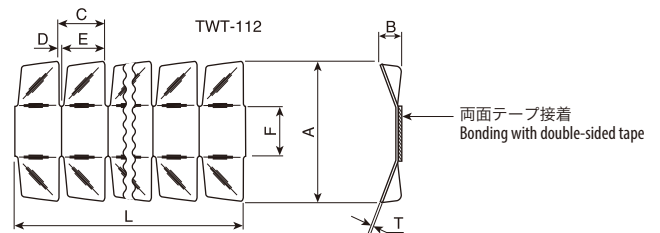

粘着テープ固定タイプ

Adhesive tape mount

ツイストタイプ

Twist type

- 最小のフランジ幅での圧縮で使うよう設計されています。
- 片側、両側のものが可能です。
- スペースが限定されている場所に適しています。

This type of finger is designed for use with compression to the minimum flange width. One-sided and double-sided fingers are available. This type is ideal for confined spaces.

品番表

Product list

品番 Product code	A	B	C	D	E	F	T	L	[単位 Unit:mm]	
									山数 Number of fingers	
TWT-110-00	5.8	0.8	2.44	0.38	2.06	3.6	0.08	610	250	
TWT-111-00	8.6	1.8	4.19	0.38	3.81	4.6	0.08	612	146	
TWT-112-00	12.7	1.8	4.19	0.38	3.81	4.8	0.08	612	146	