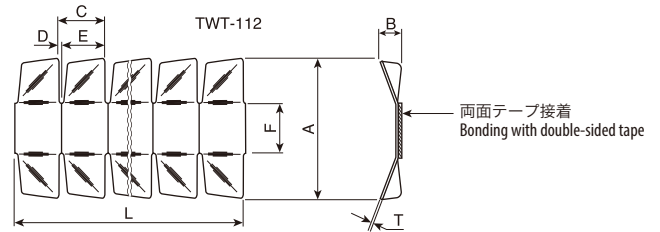

粘着テープ固定タイプ Adhesive tape mount

ツイストタイプ Twist type

- 最小のフランジ幅での圧縮で使うよう設計されています。
- 片側、両側のものが可能です。
- スペースが限定されている場所に適しています。

This type of finger is designed for use with compression to the minimum flange width. One-sided and double-sided fingers are available. This type is ideal for confined spaces.

品番表

Product list

品番 Product code	A	B	C	D	E	F	T	L	[単位 Unit:mm]	
									山数 Number of fingers	
TWT-110-00	5.8	0.8	2.44	0.38	2.06	3.6	0.08	610	250	
TWT-111-00	8.6	1.8	4.19	0.38	3.81	4.6	0.08	612	146	
TWT-112-00	12.7	1.8	4.19	0.38	3.81	4.8	0.08	612	146	