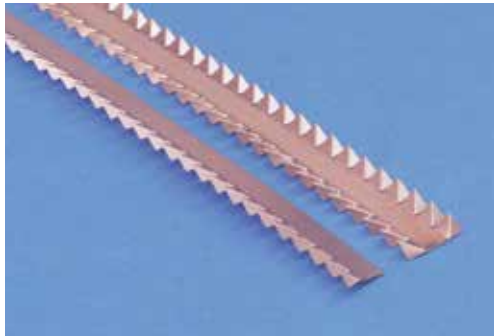

粘着テープ固定タイプ Adhesive tape mount

ツイストタイプ Twist type

- 最小のフランジ幅での圧縮で使うよう設計されています。
- 片側、両側のものが可能です。
- スペースが限定されている場所に適しています。

This type of finger is designed for use with compression to the minimum flange width. One-sided and double-sided fingers are available. This type is ideal for confined spaces.

品番表

Product list

品番 Product code	A	B	C	D	E	F	T	L	[単位 Unit:mm]	
									山数 Number of fingers	
TWT-110-00	5.8	0.8	2.44	0.38	2.06	3.6	0.08	610	250	
TWT-111-00	8.6	1.8	4.19	0.38	3.81	4.6	0.08	612	146	
TWT-112-00	12.7	1.8	4.19	0.38	3.81	4.8	0.08	612	146	

ライトアングルツイストタイプ Right-angle twist type

品番表

Product list

品番 Product code	A	B	C	D	E	F	G	T	L	[単位 Unit:mm]	
										山数 Number of fingers	
TWT-113-00	3.6	0.8	2.41	0.38	2.06	3.6	2.3	0.08	610	252	
TWT-114-00	5.1	1.8	4.19	0.38	3.81	4.6	3.3	0.08	612	146	