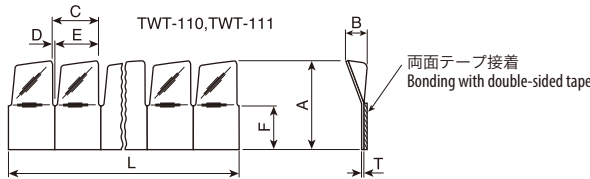

粘着テープ固定タイプ Adhesive tape mount

ツイストタイプ Twist type

- 最小のフランジ幅での圧縮で使うよう設計されています。
- 片側、両側のものが可能です。
- スペースが限定されている場所に適しています。

This type of finger is designed for use with compression to the minimum flange width. One-sided and double-sided fingers are available. This type is ideal for confined spaces.

品番表

Product list

品番 Product code	A	B	C	D	E	F	T	L	[単位 Unit:mm]	
									山数 Number of fingers	
TWT-110-00	5.8	0.8	2.44	0.38	2.06	3.6	0.08	610	250	
TWT-111-00	8.6	1.8	4.19	0.38	3.81	4.6	0.08	612	146	
TWT-112-00	12.7	1.8	4.19	0.38	3.81	4.8	0.08	612	146	