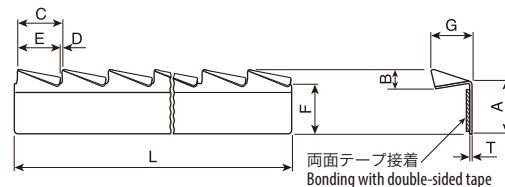

粘着テープ固定タイプ Adhesive tape mount

ツイストタイプ Twist type

- 最小のフランジ幅での圧縮で使うよう設計されています。
- 片側、両側のものが可能です。
- スペースが限定されている場所に適しています。

This type of finger is designed for use with compression to the minimum flange width. One-sided and double-sided fingers are available. This type is ideal for confined spaces.

品番表

Product list

品番 Product code	A	B	C	D	E	F	T	L	[単位 Unit:mm]	
									山数 Number of fingers	
TWT-110-00	5.8	0.8	2.44	0.38	2.06	3.6	0.08	610	250	
TWT-111-00	8.6	1.8	4.19	0.38	3.81	4.6	0.08	612	146	
TWT-112-00	12.7	1.8	4.19	0.38	3.81	4.8	0.08	612	146	

ライトアングルツイストタイプ Right-angle twist type

品番表

Product list

品番 Product code	A	B	C	D	E	F	G	T	L	[単位 Unit:mm]	
										山数 Number of fingers	
TWT-113-00	3.6	0.8	2.41	0.38	2.06	3.6	2.3	0.08	610	252	
TWT-114-00	5.1	1.8	4.19	0.38	3.81	4.6	3.3	0.08	612	146	